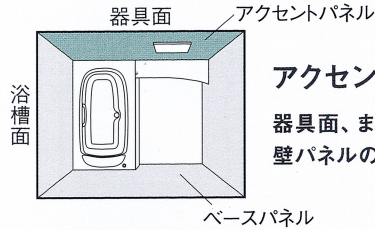

プレミアムIIクラスまでの全面張り・アクセント張りが選べて、 最大14万円もお得なキャンペーンです!

LIXIL 多彩な壁柄ラインアップ

通常、有料オプションとなる壁パネルの変更が、無料でアップグレードできます。

全面張り

壁パネルを4面ともすべて
同一色で揃えたタイプ。

アクセント張り

器具面、または浴槽面の
壁パネルのみ異なる壁色へ。

スパージュ