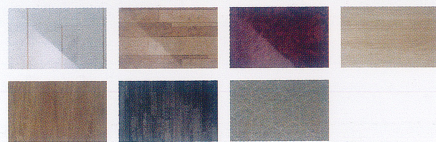

プレミアムIIクラス

プレミアムIクラス