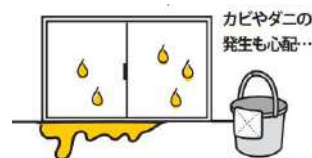

最大 **50%** 相当
還元今なら補助金で最大**200万円**お得!

先進的窓リノベ2024事業

窓の 大きさ	内窓設置	外窓交換 (カバー工法)
大	68,000円	149,000円
中	46,000円	110,000円
小 極小	29,000円	74,000円

※戸建住宅・低層集合住宅におけるSグレード
(熱貫流率Uw1.5以下)での補助額

先進的窓リノベ2024事業:【補助対象】世帯を問わず対象工事を実施するリフォーム【対象工事】窓(ガラス・サッシ)・ドアの断熱改修工事(熱貫流率<Uw値>1.9以下等、建材トップランナー制度2030目標水準値を超えるもの、一定の基準を満たすもの)【対象期間】令和5年11月2日以降に対象工事に着手※1し、令和6年12月31日までに工事完了するもの ※1:工事請負契約後に行われる工事であること ○1申請あたりの合計補助額が5万円未満の場合は申請できません。

窓の断熱リフォームでお困りごとを一気に解決!

夏、暑くて 冬、寒い

冷暖房費が高い

ヒートショックが心配

冬場の結露がひどい

今なら補助金と省エネ効果でWでお得!

断熱内窓「インプラス」

Low-E複層ガラス
(クリア・グリーン透明)