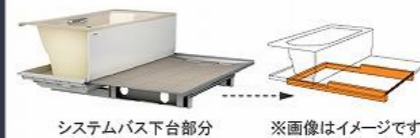

あなたかさを逃がさない！  
 まるごと包み込むように、浴室全体を保温材で完全防備。

※画像はイメージです。

浴槽エプロン

カラー

シャワーフックスライドバー

換気機器

天井換気扇

ホワイト

浴槽仕様

高断熱浴槽

お湯が冷めにくいので、次に入る人も快適です。

※保温材の表現はイメージです。

システムバスの特長

この心地よさ、タカラオリジナル

優れた素材と機能が実現する快適な浴室。

排水口カバー (ステンレス)

震度6強相当の振動にも負けない強度

強さの秘密は、浴室の重さをしっかり支えるフレーム架台。

※画像はイメージです。

水栓

洗い場用水栓

KF3000LHC  
 樹脂ホース(メタル調)

サーモスタット

節湯 B1 節湯 B