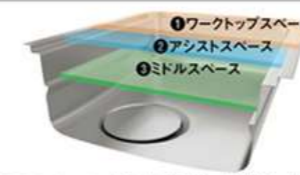

吊戸

※寸法・仕様は  
図面をご参照ください。

水切りプレート

ゴミポケット

レール引手

- シルバー
- ブラック
- ブロンズ

ホーローインナーケース

引出しを2層に使用して、インナーケースに小物を整理。

ユーティリティーシンクEの特長

3つのスペースをさまざまな作業に大活用！

加熱機器

3口IHヒーター

HTB-TS8TNSF  
水なし両面焼きグリル  
トッププレート幅 60cm

吊戸

底板ホーローカバー仕様

照明付き（昼白色）  
画像は間口 90cmです。  
寸法は図面を  
ご参照ください。

ミドル水切りプレート

カラーシミュレーション

お好みのカラーの  
組み合わせが  
見つかります！

キャビネットカラー

ホワイト

ブラック

シンクキャビネットコンセント

シルバー