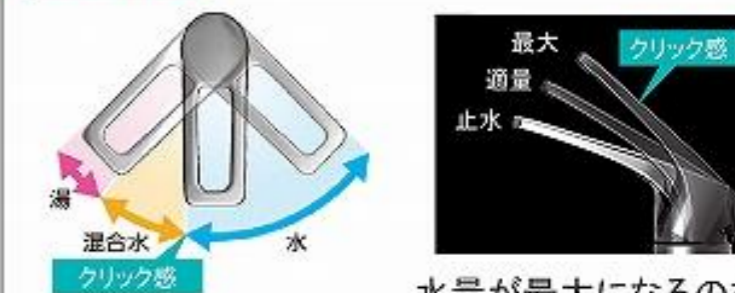

画像はイメージです。

洗面本体サイズ 75cm

ポウル面高さ 80cm

カウンター形状
フラットカウンター

広々とした奥行きを使いやすいカウンター。

洗面下台 収納タイプ
扉（引出し付）タイプ

小物の収納に便利な引出しと扉の組合せ。

レール引手

レール引手

ハンドル引手:シルバー

ハンドル引手:ブラック

ミラー

2面鏡【LED照明】

水栓

シングルレバー式シャワー水栓

KM8207TETK

節湯
C1

エコタイプ 水栓なら、カンタン操作でムダをカット。

水量が最大になるのを
お湯のムダ使いをカット。クリック感でお知らせ。

扉（木製）			
グループ1 メラミン化粧板	グループ2 オレフィンシート	DAPコート	グループ3 化粧紙
ブレンホワイト ナチュラル ホワイト ミディアム ローエルムライト ブラウン レッド ヒッコリーミディアム ホワイトウッド スムースグレー サンドブラック ディープグレー ナチュラルウッド ウッドミディアム ウッドミディアムダーク ウッドダーク	ナチュラルアイボリー ライトミディアム ライトグレー ダーク チェリー	ホワイト ピンク イエロー ブルー	ホワイト ライトホワイト スーパーホワイト ミステイホワイト ピンク ミディアムブラウン ワインレッド ライト ダークブラウン ダーク