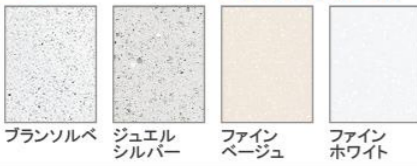

画像はイメージです。

洗面本体サイズ 90cm

カウンター高さ 80cm

扉 (高品位ホーロー)

ローズウッドダーク ローズウッドホワイト シルキーウッドベージュ マルキーナブラック **コンクリートダーク**

ロッシュパールローズ ロッシュパールアイボリー パールホワイト ドラマチックホワイト

カウンター

高級人造石クォーツストーン

ジュエルブラック **サンディヘイズ** ブランソルベ

アクリル人造大理石

ジュエルシルバー ファインベージュ ファインホワイト

ミラーパネル・ミドルミラー

※フラットカウンタータイプのみ対応します。
※ミドルミラーは一部ミラーに対応しません。

ウッドダークブラウン ウッドマイルドホワイト ストーンホワイト
パールホワイト ホワイト **ミドルミラー**

洗面パネル (ホーロークリーンパネル)

ウッドダークブラウン ウッドマイルドホワイト ストーンホワイト
パールホワイト ホワイト **パネル選択なし**

※ウッドダークブラウン・ウッドマイルドホワイト・ストーンホワイトは+¥1,400 (税抜き) となります。

カウンター形状
クォーツストーンカウンター

広々とした奥行きを使いやすいカウンター。

洗面下台 プランタイプ
センターボウルタイプ

収納スペースがたっぷり。

たっぷりホーローキャビネット

大容量で、収納物も取り出しやすい。

ソフトクローズ機能