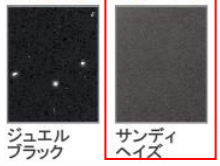

画像はイメージです。

洗面本体サイズ 90cm

カウンター高さ 80cm

扉 (高品位ホーロー)

ローズウッドダーク ローズウッドホワイト シルキーウッドベージュ マルキーナブラック **コンクリートダーク**

ロッシュパールローズ ロッシュパールアイボリー パールホワイト ドラマチックホワイト

カウンター

高級人造石クォーツストーン

ジュエルブラック **サンディヘイズ** ブランソルベ

アクリル人造大理石

ジュエルシルバー ファインベージュ ファインホワイト

ミラーパネル・ミドルミラー

※フラットカウンタータイプのみ対応します。
※ミドルミラーは一部ミラーに対応しません。

ウッドダークブラウン ウッドマイルドホワイト ストーンホワイト
パールホワイト ホワイト **ミドルミラー**

洗面パネル (ホーロークリーンパネル)

ウッドダークブラウン ウッドマイルドホワイト ストーンホワイト
パールホワイト ホワイト **パネル選択なし**

※ウッドダークブラウン・ウッドマイルドホワイト・ストーンホワイトは+¥1,400 (税抜き) となります。

カウンター形状
クォーツストーンカウンター

広々とした奥行きを使いやすいカウンター。

洗面下台 プランタイプ
センターボウルタイプ

収納スペースがたっぷり。

たっぷりホーローキャビネット

大容量で、収納物も取り出しやすい。

ソフトクローズ機能