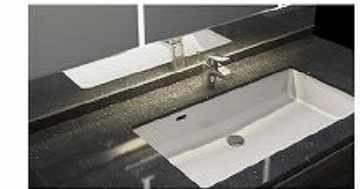

※ウッドダークブラウン・ウッドマイルドホワイト・ストーンホワイトは+¥1,400 (税抜き) となります。

カウンター形状
クォーツストーンカウンター

広々とした奥行きを使いやすいカウンター。

洗面下台 プランタイプ
センターボウルタイプ

収納スペースがたっぷり。

たっぷりホーローキャビネット

大容量で、収納物も取り出しやすい。

ソフトクローズ機能

引出しの開閉は、ゆっくり閉まるソフトな動作。

フロートタイプ

ヘルスメーターも収納可能
浮遊感を感じさせるフロートタイプ

かくせるラック

便利な小物収納ケース付。
散らかしやすい小物を引出しの中に隠して収納。

間仕切り名人

引出しの中を自由に仕切ってスッキリ整頓。

ミラー

フェイスクリアミラー

手元照明

カウンターへの間接照明で高級感を演出

水栓

ホース引出式泡沫水栓

KM8021ETK

エコタイプ

カンタン操作でお湯や水のムダづかいをカットします。

エコタイプ 水栓なら、カンタン操作でムダをカット。

水量が最大になるのを、お湯のムダ使いをカット。クリック感でお知らせ。

ウォールキャビネット

洗面上の空間を有効活用

カラーシミュレーション

お好みのカラーの組み合わせが見つかります!

ホーロー洗面化粧台エリーナ