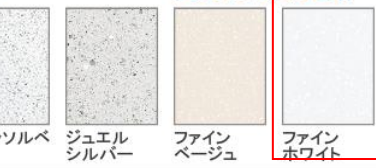

画像はイメージです。

洗面本体サイズ 90cm

カウンター高さ 85cm

扉 (高品位ホーロー)

グループ1

マルキーナブラック ドラマチックホワイト コンクリートダーク パーティカルウッド グレイッシュマロニエ スポルテッドビーチ ストーンロゼ

グループ2

ローズウッドダーク ローズウッドホワイト シルキーウッドベージュ パールホワイト

カウンター

高級人造石クォーツストーン

ジュエルブラック サンディヘイズ ブランソルベ

アクリル人造大理石

ジュエルシルバー ファインベージュ ファインホワイト

洗面パネル (ホーロークリーンパネル)

グレイホワイト グレイベージュ ストーンホワイト

パールホワイト ホワイト