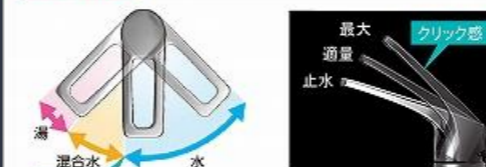

浮遊感を感じさせるフロートタイプ

間仕切り名人

引出しの中を自由に仕切ってスッキリ整理。

ミラー

フェイスクリアミラー

手元照明

カウンターへの間接照明で高級感を演出

水栓

ホース引出式泡沫水栓

エコタイプ

カンタン操作でお湯や水のムダづかいをカットします。

KM8021ETK

エコタイプ 水栓なら、カンタン操作でムダをカット。

水量が最大になるのをお湯のムダ使いをカット。クリック感でお知らせ。

ツールキャビネット

サイド収納タイプ
間口 15 cm

ウォールキャビネット

洗面上の空間を有効活用

どこでもラック（デラックスタイプ）

小物置き

カラーシミュレーション

お好みのカラーの組み合わせが見つかります！

ホーロー洗面化粧台エリーナ