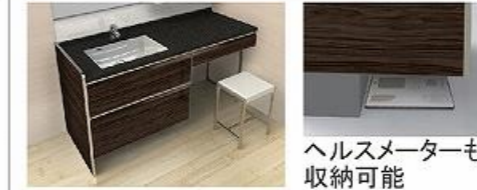

画像はイメージです。

洗面本体サイズ 90cm

カウンター高さ 80cm

扉（高品位ホーロー）

ミラーパネル・ミドルミラー

洗面パネル（ホーローグリーンパネル）

※ウッドダークブラウン・ウッドマイルドホワイト・ストーンホワイトは+¥1,400（税抜き）となります。

カウンター形状
クォーツストーンカウンター

広々とした奥行き使いやすいカウンター。

洗面下台 プランタイプ
ワイドボウルタイプ

ゆったり幅のワイドボウル

たっぷりホーローキャビネット

大容量で、収納物も取り出しやすい。

ソフトクローズ機能

引出しの開閉は、ゆっくり閉まるソフトな動作。

フロートタイプ

浮遊感を感じさせるフロートタイプ

間仕切り名人

引出しの中を自由に仕切ってスッキリ整理。

ミラー

フェイスクリアミラー

手元照明

カウンターへの間接照明で高級感を演出

水栓

ホース引出式泡沫水栓

エコタイプ

カンタン操作でお湯や水のムダづかいをカットします。

KM8021ETK

エコタイプ 水栓なら、カンタン操作でムダをカット。

水量が最大になるのをお湯のムダ使いをカット。クリック感でお知らせ。

ツールキャビネット

サイド収納タイプ
間口 15 cm