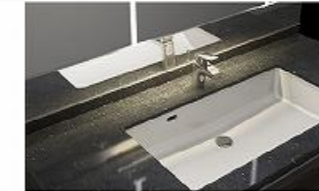

広々とした奥行き使いやすいカウンター。

洗面下台 プランタイプ
ワイドボウルタイプ

ゆったり幅のワイドボウル

たっぷりホーローキャビネット

大容量で、収納物も取り出しやすい。

ソフトクローズ機能

引出しの開閉は、ゆっくり閉まるソフトな動作。

フロートタイプ

浮遊感を感じさせるフロートタイプ

間仕切り名人

引出しの中を自由に仕切ってスッキリ整理。

ミラー

フェイスクリアミラー

手元照明

カウンターへの間接照明で高級感を演出

水栓

ホース引出式泡沫水栓

エコタイプ

カンタン操作でお湯や水のムダづかいをカットします。

KM8021ETK

エコタイプ 水栓なら、カンタン操作でムダをカット。

水量が最大になるのをお湯のムダ使いをカット。クリック感でお知らせ。

ツールキャビネット

サイド収納タイプ
間口 15 cm

ウォールキャビネット

洗面上の空間を有効活用

どこでもラック（デラックスタイプ）

小物置き

カラーシミュレーション

お好みのカラーの組み合わせが見つかります！

ホーロー洗面化粧台エリーナ