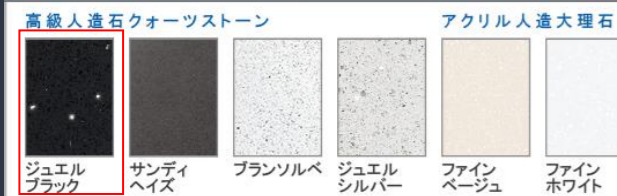

画像はイメージです。

洗面本体サイズ 90cm

カウンター高さ 80cm

扉（高品位ホーロー）

ミラーパネル・ミドルミラー

洗面パネル（ホーローグリーンパネル）

※ウッドダークブラウン・ウッドマイルドホワイト・ストーンホワイトは+¥1,400（税抜き）となります。

カウンター形状
クォーツストーンカウンター

広々とした奥行き使いやすいカウンター。

洗面下台 プランタイプ
ワイドボウルタイプ

ゆったり幅のワイドボウル

たっぷりホーローキャビネット

大容量で、収納物も取り出しやすい。

ソフトクローズ機能

引出しの開閉は、ゆっくり閉まるソフトな動作。

フロートタイプ