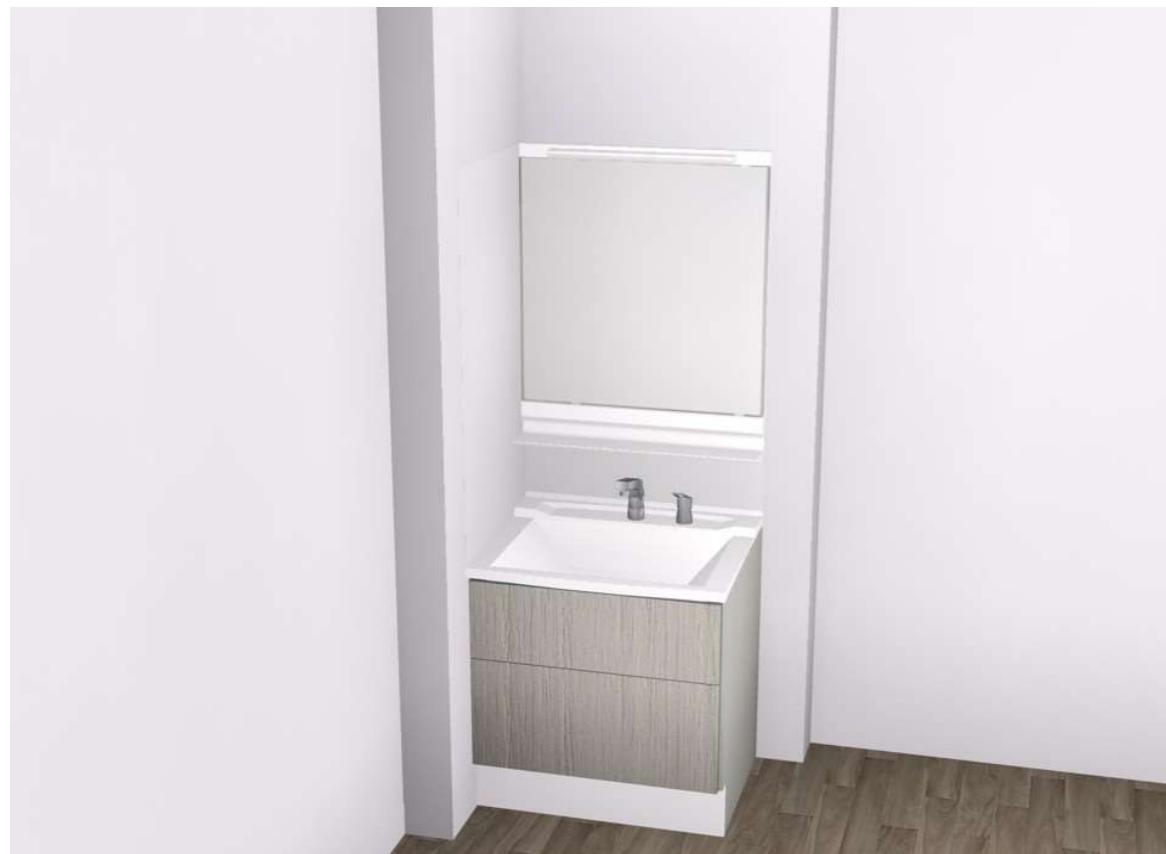

ぴったりサイズ木製洗面化粧台
リジャスト R Rejust

大阪-平城京SRSU6

様邸

Takara standard

現場番号 C3321761
プラン番号 1817C-2311-0245T

画像はイメージです。

洗面本体サイズ 75cm

ポウル面高さ 80cm

扉 (木製)

<p>グループ1 メラミン化粧板</p> <p>ブレンホワイト ホワイト ローラエルムライト レッド</p> <p>ナチュラル ミディアム ブラウン ヒッコリーミディアム</p> <p>ホワイトウッド スムースグレージュ サンドブラック ディープグレー</p> <p>ナチュラルウッド ウッドミディアム ウッドミディアムダーク ウッドダーク</p>	<p>グループ2 オレフィンシート</p> <p>ナチュラルアイボリー ライトミディアム</p> <p>ライトグレージュ ダーク</p> <p>チェリー</p>	<p>DAPコート</p> <p>ホワイト ピンク イエロー ブルー</p>	<p>グループ3 化粧紙</p> <p>ホワイト ライトホワイト スーパーホワイト ミスティーホワイト ピンク ミディアムブラウン ワインレッド ライト ダークブラウン ダーク</p>
--	--	---	---

カウンター形状
フラットカウンター

広々とした奥行きを使いやすいカウンター。

洗面下台 収納タイプ
2段スライドタイプ

収納物が取り出しやすい。

ハンドル引手(ブラック)

ハンドル引手:ブラック ハンドル引手:シルバー レール引手

ミラー
大型ミラー【LED仕様】

ワイドな大型ミラー

ミラーの下に小物が置ける棚を装備。

水栓
シングルレバー式シャワー水栓

KM8207TETK

節湯 C1

エコタイプ 水栓なら、カンタン操作でムダをカット。

最大適量 止水 クリック感

水量が最大になるのを お湯のムダ使いをカット。クリック感でお知らせ。

●画像はイメージです。カラー・間口等、仕様詳細については御見積書をご確認ください。●印刷色のため実際の商品とは多少異なります。●寸法・仕様は予告なく変更する場合がありますのでご了承ください。