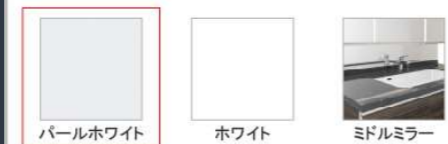

画像はイメージです。

洗面本体サイズ 165cm

カウンター高さ 80cm

扉（高品位ホーロー）

ローズウッドダーク    ローズウッドホワイト    シルキーウッドベージュ    マルキーナブラック    コンクリートダーク

ロッシュパールローズ    ロッシュパールアイボリー    パールホワイト    ドラマチックホワイト

カウンター

高級人造石クォーツストーン    アクリル人造大理石  
ジュエルブラック    サンディヘイズ    ブランソルベ    ジュエルシルバー    ファインベージュ    ファインホワイト

ミラーパネル・ミドルミラー

※フラットカウンタータイプのみ対応します。  
※ミドルミラーは一部ミラーに対応しません。

ウッドダークブラウン    ウッドマイルドホワイト    ストーンホワイト

パールホワイト    ホワイト    ミドルミラー

洗面パネル（ホーロークリーンパネル）

ウッドダークブラウン    ウッドマイルドホワイト    ストーンホワイト

パールホワイト    ホワイト    パネル選択なし

※ウッドダークブラウン・ウッドマイルドホワイト・ストーンホワイトは+¥1,400（税抜き）となります。

カウンター形状  
クォーツストーンカウンター

広々とした奥行きを使いやすいカウンター。

たっぷりホーローキャビネット

大容量で、収納物も取り出しやすい。

ミラー

フェイスクリアミラー + 1面鏡

水栓