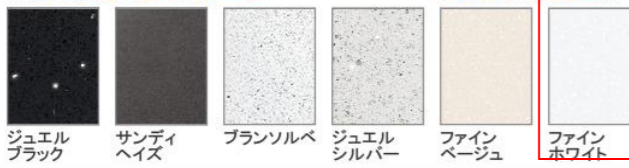

画像はイメージです。

洗面本体サイズ 75cm

カウンター高さ 80cm

扉 (高品位ホーロー)

ローズウッドダーク ローズウッドホワイト シルキーウッドベージュ マルキーナブラック コンクリートダーク

ロッシュパールローズ ロッシュパールアイボリー **パールホワイト** ドラマチックホワイト

カウンター

高級人造石クォーツストーン

アクリル人造大理石

ジュエルブラック サンディヘイズ ブランソルベ ジュエルシルバー ファインベージュ **パールホワイト**

洗面パネル (ホーロークリーンパネル)

ウッドダークブラウン ウッドマイルドホワイト ストーンホワイト

パールホワイト ホワイト

パネル
選択なし

※ウッドダークブラウン・ウッドマイルドホワイト・ストーンホワイトは+¥1,400 (税抜き) となります。

カウンター形状
ハイバックカウンター

ヘルスメーターも収納可能
浮遊感を感じさせるフロートタイプ

かくせるラック

便利な小物収納ケース付。
散らかしやすい小物を引出しの中に隠して収納。

間仕切り名人

引出しの中を自由に仕切ってスッキリ整頓。

ミラー

スタイリッシュミラー 3面鏡【LED仕様】

顔色やメイクのチェックに最適な、自然光に近いLED照明